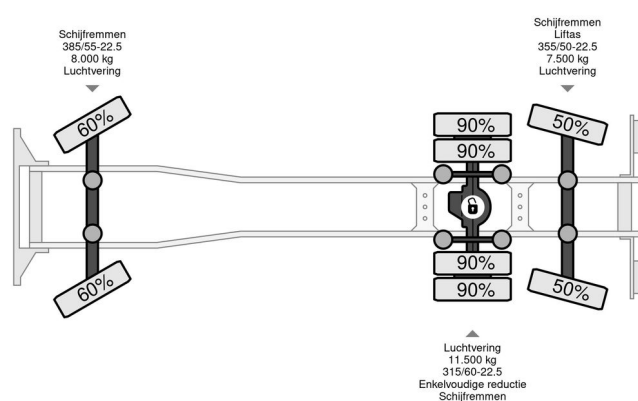

DESCRIÇÃO

2 lagen koeien,
koel/verwarmen!!
open ventilatie