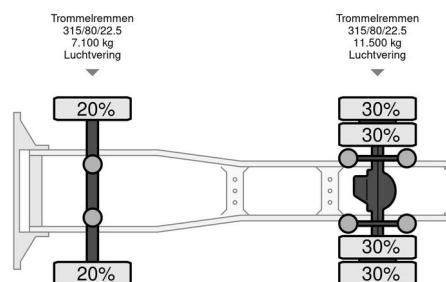

### INFORMAÇÃO TÉCNICA

|                          |            |
|--------------------------|------------|
| Primeira data de registo | 28-02-1996 |
| Placa de carro           | 23-BXS-4   |
| Combustível              | Diesel     |
| Transmissão              | Manual     |
| Configuração do eixo     | 4x2        |
| Peso                     | 7.720 kg   |
| Capacidade de carga      | 12.380 kg  |
| Peso bruto               | 20.100 kg  |
| Contagem de cilindros    | 6          |
| Potência kw              | 405        |
| Potência hp              | 551        |
| Distância entre eixos    | 370        |
| Comprimento              | 610 cm     |
| Largura                  | 255 cm     |
| Altura                   | 400 cm     |

### ACESSÓRIOS

COMPANJEN

Volvo FH 16 FH16-520 - 1996

4x2

Referentienummer: 23BXS4

### DESCRIÇÃO

Mooie auto  
27mc