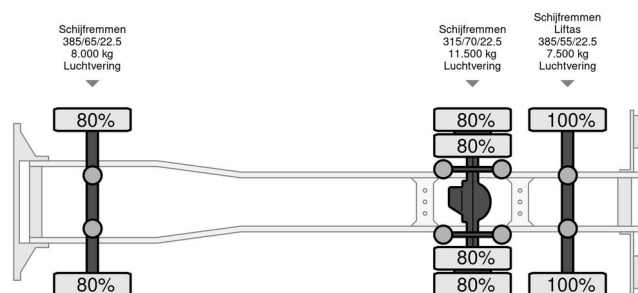

Volvo FH 460

INFORMAÇÃO GERAL

Marca	Volvo
Tipo	FH 460
Ano	2016
Quilometragem	839.393 km
Construção	
Classe de emissão	6

INFORMAÇÃO TÉCNICA

Primeira data de registo	19-02-2016
Placa de carro	14-BLT-9
Combustível	Diesel
Transmissão	Automático
Configuração do eixo	6x2
Peso	12.620 kg
Capacidade de carga	14.380 kg
Peso bruto	27.000 kg
Contagem de cilindros	6
Potência kw	345
Potência hp	469
Distância entre eixos	630
Comprimento	980 cm
Largura	255 cm

Volvo FH FH 460

6x2

Referentienummer: 14BLT9

ACESSÓRIOS

DESCRIÇÃO

Danos: nenhum