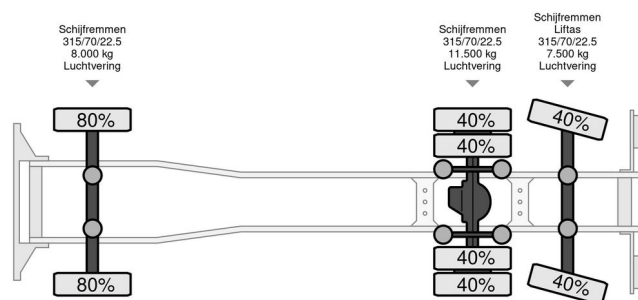

Volvo FH 460

INFORMAÇÃO GERAL

Marca	Volvo
Tipo	FH 460
Ano	2019
Quilometragem	550.048 km
Construção	
Classe de emissão	6

INFORMAÇÃO TÉCNICA

Primeira data de registo	08-03-2019
Placa de carro	85-BTJ-6
Combustível	Diesel
Transmissão	Automático
Configuração do eixo	6x2
Peso	9.910 kg
Capacidade de carga	17.090 kg
Peso bruto	27.000 kg
Contagem de cilindros	6
Potência kw	345
Potência hp	469
Distância entre eixos	615
Comprimento	963 cm
Largura	255 cm

ACESSÓRIOS

COMPANJEN

Volvo FH FH 460

6x2

Referentienummer: 85BTJ6

DESCRIÇÃO

Prachtig mooie auto, met afzetbak.
 Binnenverlichting met omvormer.
 Gebruikt als gereedschap wagen