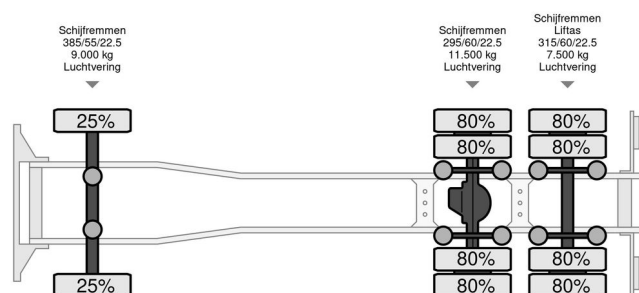

DESCRIÇÃO

Danos: nenhum