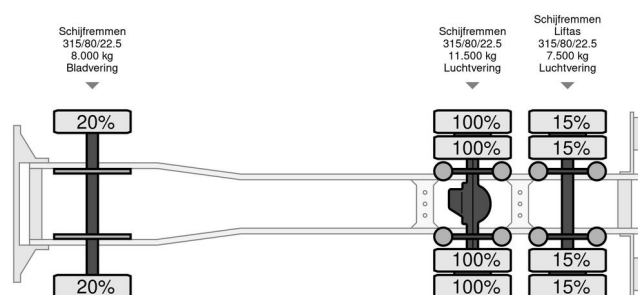

6x2

Referentienummer: BPXJ09