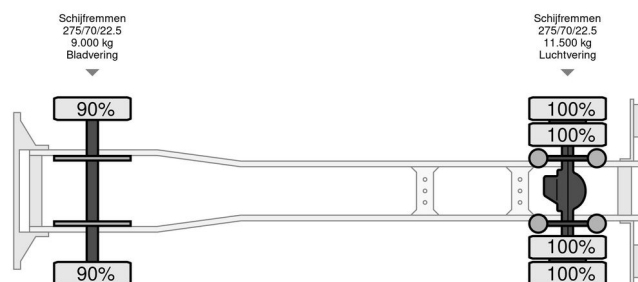

Volvo FM 9

INFORMAÇÃO GERAL

Marca	Volvo
Tipo	FM 9
Ano	2009
Quilometragem	1.006.595 km
Construção	
Classe de emissão	5

INFORMAÇÃO TÉCNICA

Primeira data de registo	30-03-2009
Placa de carro	BV-XD-63
Combustível	Diesel
Transmissão	Automático
Configuração do eixo	4x2
Peso	12.380 kg
Capacidade de carga	7.620 kg
Peso bruto	20.000 kg
Contagem de cilindros	6
Distância entre eixos	600
Comprimento	1.017 cm
Largura	260 cm

Volvo FM 300 FM 9

4x2

Referentienummer: BVXD63

ACESSÓRIOS

DESCRIÇÃO

Danos: nenhum