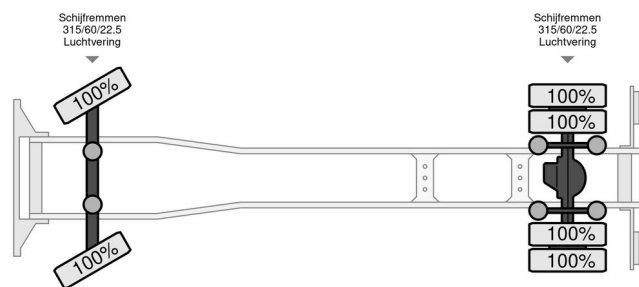

Volvo FM 330 NEW www.companjen.nl

INFORMAÇÃO GERAL

Marca	Volvo
Tipo	FM 330 NEW www.companjen.nl
Ano	2024
Construção	
Classe de emissão	6

INFORMAÇÃO TÉCNICA

Transmissão	Automático
Configuração do eixo	4x2
Contagem de cilindros	6

Volvo FM 330 FM 330 NEW www.companjen.nl

4x2

ACESSÓRIOS

DESCRIÇÃO

Pezzaioli opbouw lengte 7.10 , 2 schuifhekken, uitneembare drinkbakken, binnen hoogte 2.60 doorlaadsysteem naar aanhanger, Compleet te verkopen.

Prijs compleet is € 249.950

Met Pezzaioli aanhanger lengte 7.60 mtr. met Palletdeur ook geschikt voor transport van paarden.

Ledige massa compleet 16940 kg