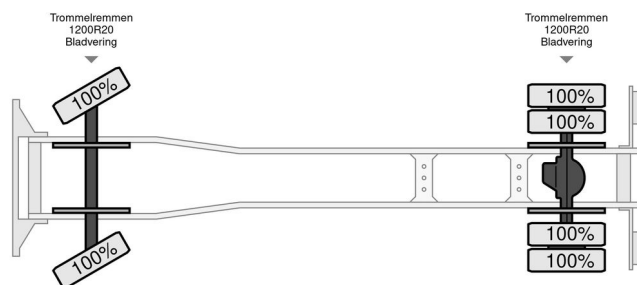

Volvo N10 4x2 - 1978 - Good condition - Oldtimer

INFORMAÇÃO GERAL

Marca	Volvo
Tipo	N10 4x2 - 1978 - Good condition - Oldtimer
Ano	1978
Quilometragem	136.108 km
Construção	

INFORMAÇÃO TÉCNICA

Primeira data de registo	01-07-1978
Combustível	Diesel
Configuração do eixo	4x2
Peso	8.080 kg
Capacidade de carga	9.920 kg
Peso bruto	18.000 kg
Contagem de cilindros	6
Potência kw	235
Potência hp	320
Distância entre eixos	420

Volvo N 10 N10 4x2 - 1978 - Good condition - Oldtimer

ACESSÓRIOS

DESCRIÇÃO

Deze auto gaat als de brandweer!
alles werkend,
Je kunt je eigen brandje blussen.