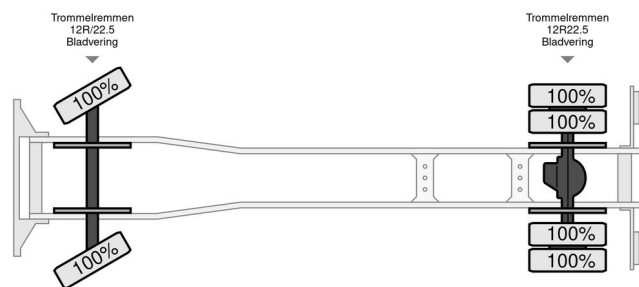

Volvo N12 - 1987 - Tipper - Oldtimer

INFORMAÇÃO GERAL

Marca	Volvo
Tipo	N12 - 1987 - Tipper - Oldtimer
Ano	1987
Quilometragem	273.937 km
Construção	

INFORMAÇÃO TÉCNICA

Primeira data de registo	24-06-1987
Combustível	Diesel
Transmissão	Manual
Configuração do eixo	4x2
Potência kw	294
Potência hp	400

Volvo N 12 N12 - 1987 - Tipper - Oldtimer

4x2

ACESSÓRIOS

DESCRIÇÃO