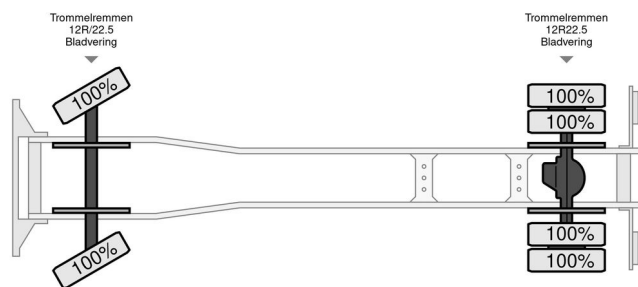

Volvo N12

INFORMAÇÃO GERAL

Marca	Volvo
Tipo	N12
Ano	1987
Quilometragem	273.937 km
Construção	

INFORMAÇÃO TÉCNICA

Primeira data de registo	24-06-1987
Combustível	Diesel
Transmissão	Manual
Configuração do eixo	4x2
Potência kw	294
Potência hp	400

Volvo N 12 N12

4x2

ACESSÓRIOS

DESCRIÇÃO

Danos: nenhum