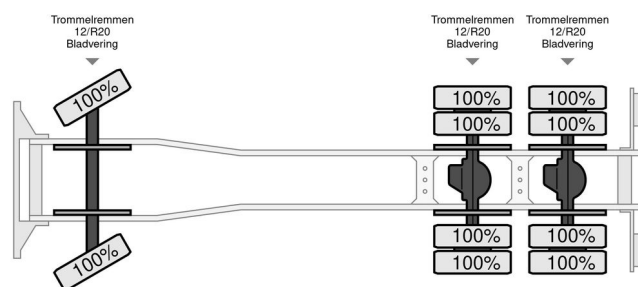

Volvo N88

INFORMAÇÃO GERAL

| | |
|---------------|------------|
| Marca | Volvo |
| Tipo | N88 |
| Ano | 1973 |
| Quilometragem | 354.747 km |
| Construção | |

INFORMAÇÃO TÉCNICA

| | |
|--------------------------|------------|
| Primeira data de registo | 03-07-1973 |
| Combustível | Diesel |
| Transmissão | Manual |
| Configuração do eixo | 6x4 |
| Peso | 10.600 kg |
| Capacidade de carga | 11.200 kg |
| Peso bruto | 21.800 kg |
| Potência kw | 191 |
| Potência hp | 260 |
| Comprimento | 8.600 cm |
| Largura | 2.450 cm |
| Altura | 3.700 cm |

Volvo N N88

6x4

ACESSÓRIOS

DESCRIÇÃO

Danos: nenhum