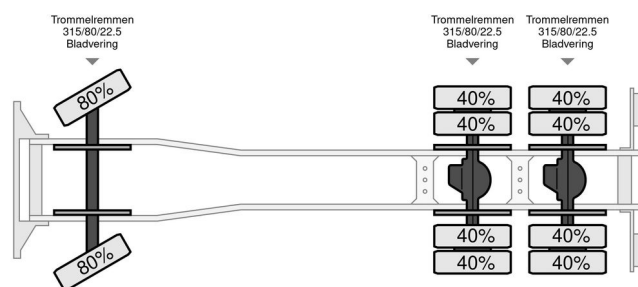

Volvo NL 10 Takel en Berging wagen 6x4

INFORMAÇÃO GERAL

Marca	Volvo
Tipo	NL 10 Takel en Berging wagen 6x4
Ano	1993
Quilometragem	106.600 km
Construção	

INFORMAÇÃO TÉCNICA

Primeira data de registo	04-05-1993
Combustível	Diesel
Transmissão	Manual
Número de identificação do veículo	YV2D2CBDXPA382304
Configuração do eixo	6x4
Peso	13.100 kg
Capacidade de carga	12.900 kg
Peso bruto	26.000 kg
Potência kw	210
Potência hp	285

Volvo VNL NL 10 Takel en Berging wagen 6x4

ACESSÓRIOS

DESCRIÇÃO

Danos: nenhum