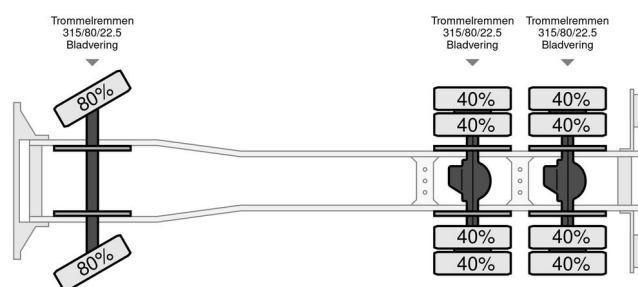

Volvo NL 10 Towing and recovery vehicle - 6x4 - 1993 - Complete!

INFORMAÇÃO GERAL

Marca	Volvo
Tipo	NL 10 Towing and recovery vehicle - 6x4 - 1993 - Complete!
Ano	1993
Quilometragem	106.600 km
Construção	

INFORMAÇÃO TÉCNICA

Primeira data de registo	04-05-1993
Combustível	Diesel
Transmissão	Manual
Número de identificação do veículo	YV2D2CBDXPA382304
Configuração do eixo	6x4
Peso	13.100 kg
Capacidade de carga	12.900 kg
Peso bruto	26.000 kg
Potência kw	210
Potência hp	285

Volvo VNL NL 10 Towing and recovery vehicle - 6x4 - 1993 - Complete!

ACESSÓRIOS

DESCRIÇÃO

Sepson lier type: 6353 (1992) 40 mtr.
Prachtige mooie auto
Helemaal compleet