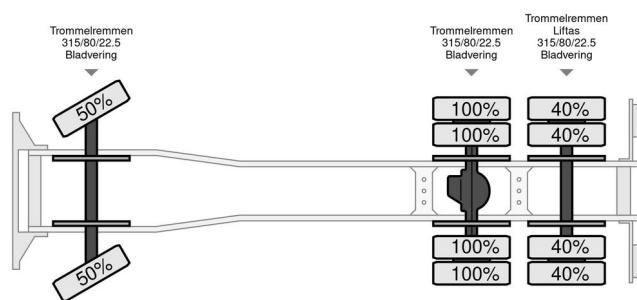

???????????

Schade: schadevrij

Lengte van bak 5.40
Mooie originele auto