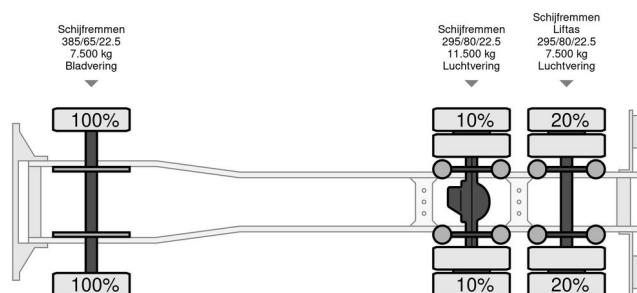

???????????

Schade: schadevrij

3 lagen voor varkens, 2 lagen voor zeugen