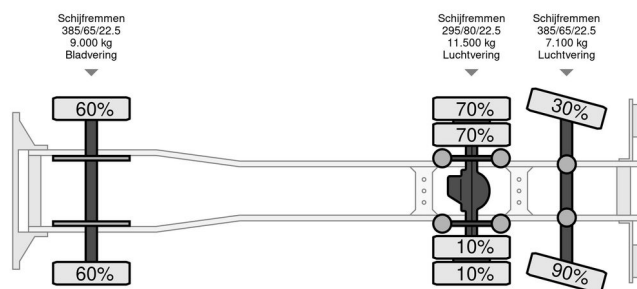

??????????

56m2