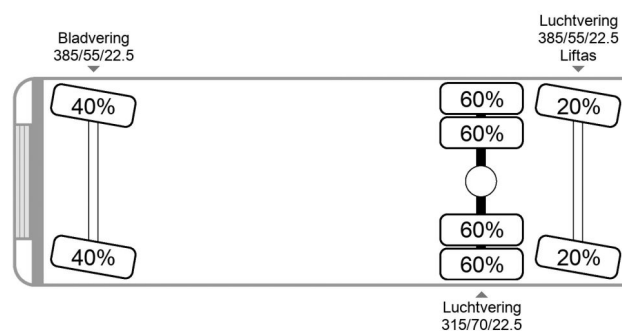

DAF XF 105.410 Super Space ... 6x2