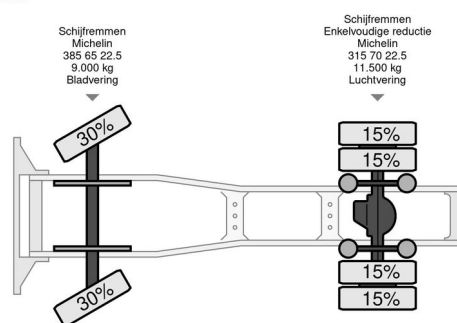

Referentienummer: 29BGX2