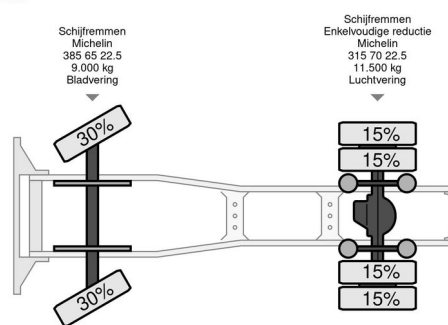

4x2

Referentienummer: 29BGX2