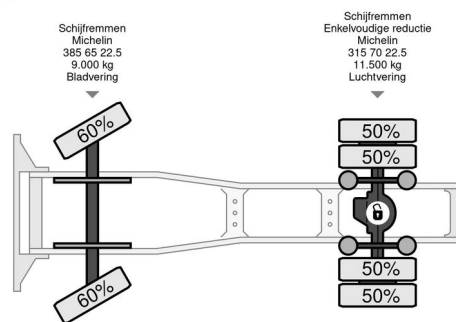

4x2

Referentienummer: 32BGX2