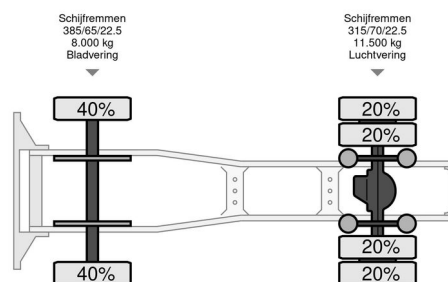

???????????

Schade: schadevrij