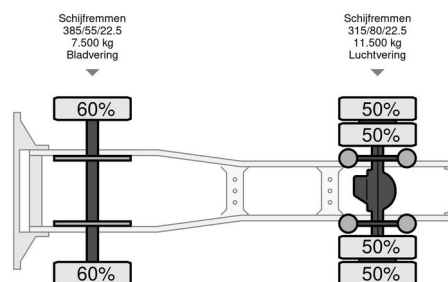

??????????

Prachtig mooie auto, in nieuwstaat