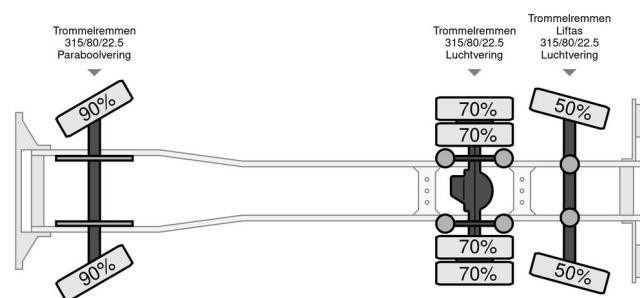

Iveco Turbostar 190.36 190-36 - 1992 - Bonfiglioli - totally complete 6x2

???????????

Reikwijdte 25meter
Auto is in nieuwstaat, Onderhoudsboekje aanwezig.
keuringsrapporten.
helemaal compleet.