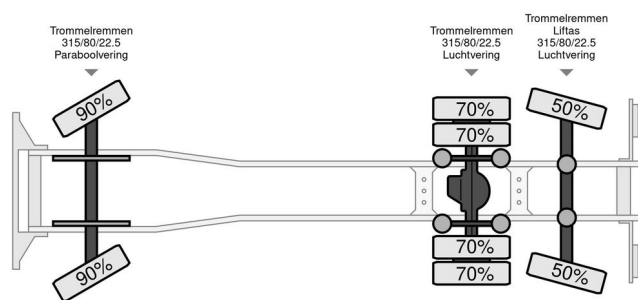

???????????

Schade: schadevrij

Reikwijdte 25meter
Auto is in nieuwstaat, Onderhoudsboekje aanwezig.
keuringsrapporten.
helemaal compleet.