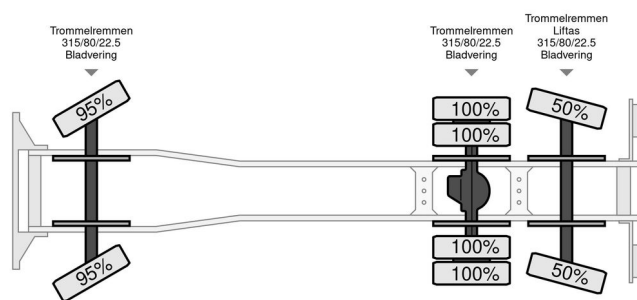

???????????

Prachtig mooie strakke auto, geen roest.
Voor de liefhebber!