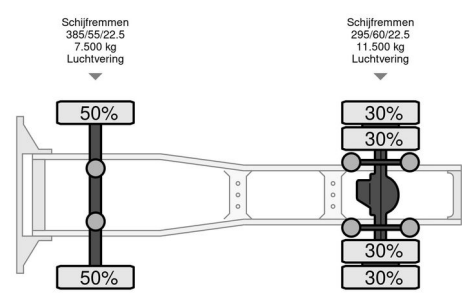

???????????

Hef schotel, Bassbox, Dubbele brandstof tank 500ltr p.s,