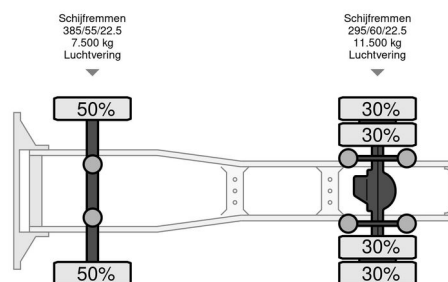

??????????

Schade: schadevrij

Hef schotel, Bassbox, Dubbele brandstof tank 500ltr p.s,