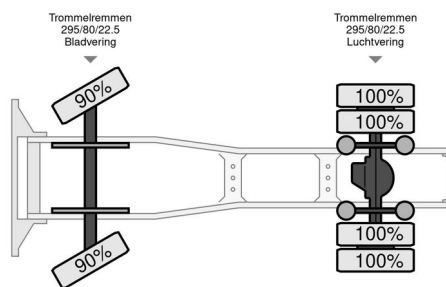

???????????