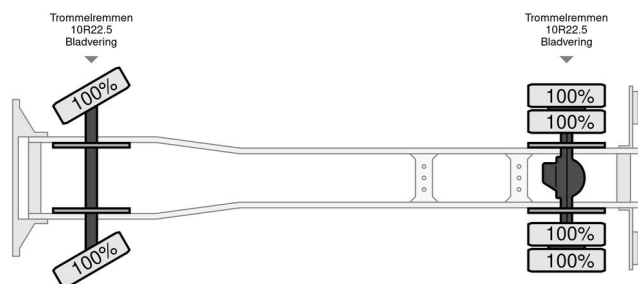

??????????

Kipper met kraan
Prachtig mooie auto
goedwerkend