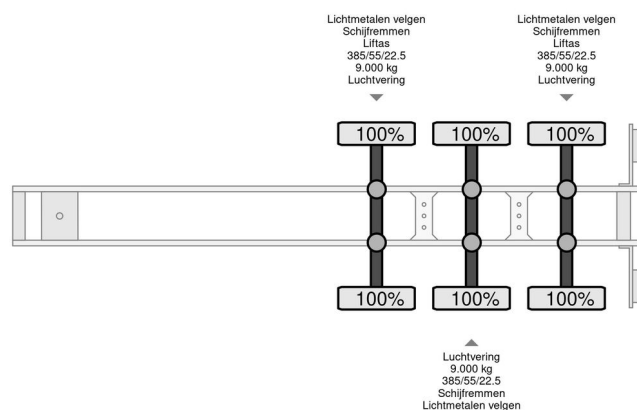

Pezzaioli SBA 63 S - NEW

??????????????

???????????

Deze nieuwe Pezzaioli heeft 3 lagen klapvloeren met een inloop van 1.80mtr. tussenhoogte per vloer 90 cm geïsoleerd hydraulisch hef dak. aan beide zijden drinkinstallatie en watervernevelaar. beide zijden ventilatoren blazend en afzuigen. je kunt rijden met schuiven dicht en de ventilatoren aan. de laadklep is voorzien van polyester coating met een uitschuifbaar deel voor een betere inloop. grote inspectiedeuren voor het verzorgen van de dieren. grote opslagruimte voor zaagsel en voer. 2 lift assen

DEZE OPLEGGER IS REEDS VERKOCHT
(er komen er nog 5 binnen, als u snel bent kan de kleur nog bepaalt worden).
Voor meer informatie +31653 177 629 of stuur een email info@companjen.nl