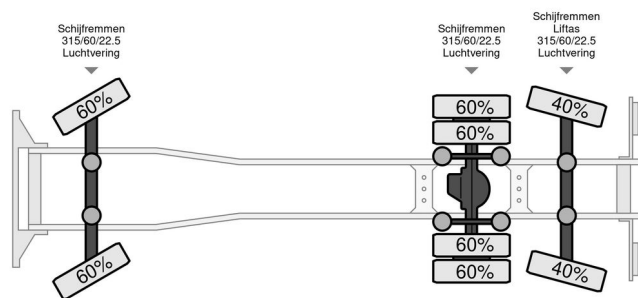

Scania

6x2

???????????

Schade: schadevrij

BDF Systeem. onder laadklep