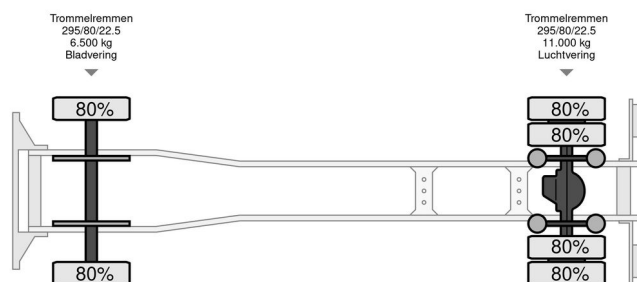

4x2

Referentienummer: BT62KH