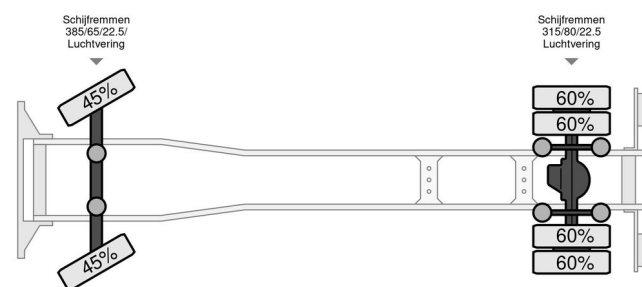

Scania G450 G450

4x2

??????????

Nieuwe Pezzaioli opbouw 7.35 lengte, 3 lagen, links en rechts ventilatoren,
Type 2, afstandsbediening,
Pezzaioli opbouw los te verkopen € 85.000,-
Scania chassis cabine € 60.000,-