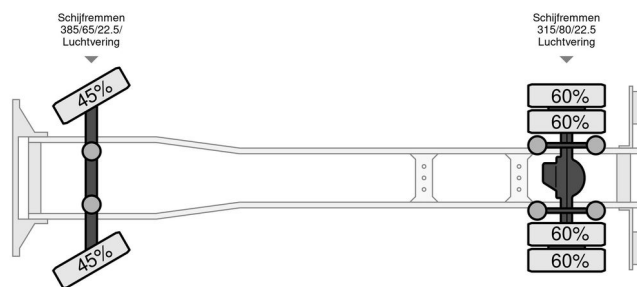

???????????

Schade: schadevrij

Nieuwe Pezzaioli opbouw 7.35 lengte, 3 lagen, links en rechts ventilatoren, Type 2, afstandsbediening, Pezzaioli opbouw los te verkopen € 85.000,- Scania chassis cabine € 60.000,-