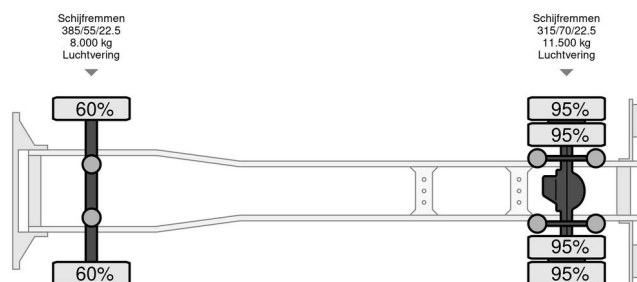

Scania G450 G450

???????????