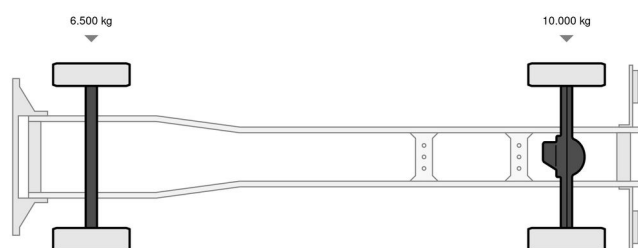

???????????

Beide Scania's zijn geheel gerestaureerd.
Voor oldtimers: Scania LS76, 140, 142, 143
Volvo F7, F10, F12, N88, N10
Bekijk onze actuele voorraad op www.companjen.nl