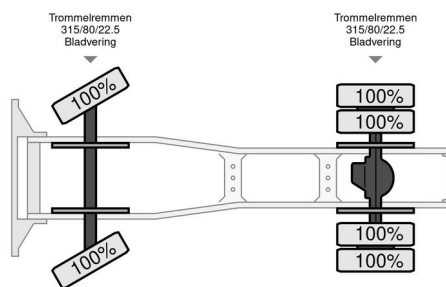

???????????

Geheel gerestaureerd, Scania is in nieuwstaat
Een plaatje!