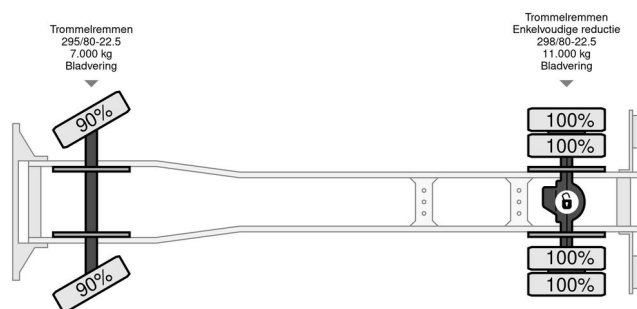

???????????

NIEUWSTAAT, geen 2e van te vinden.
alles werkt naar behoren
roterende grijpbak