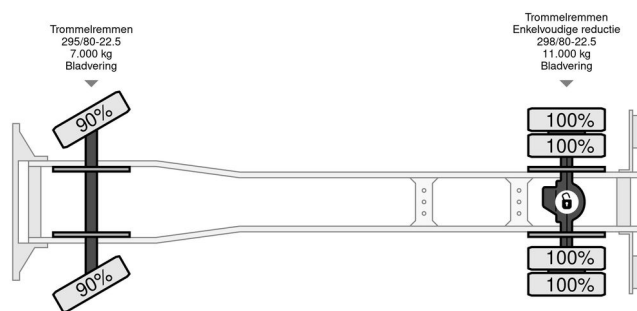

??????????

NIEUWSTAAT
geen 2e van te vinden.
alles werkt naar behoren
roterende grijpbak