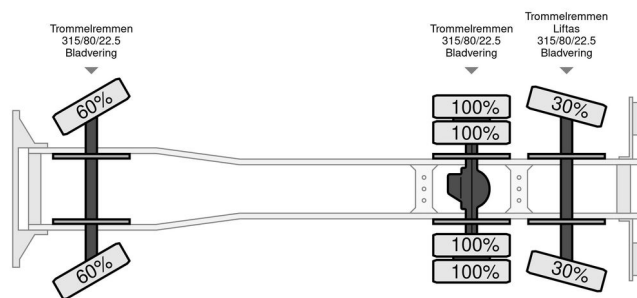

???????????

Schade: schadevrij

Bak 5.5 meter lang

Kipper met kraan

meer foto's te zien op: www.companjen.nl