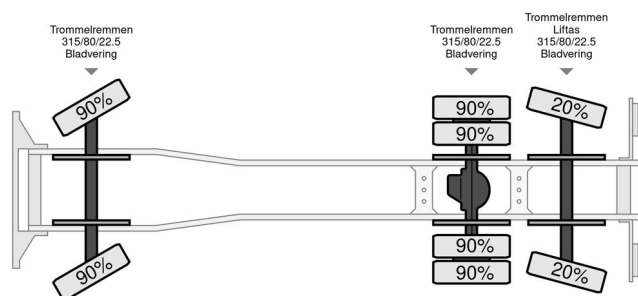

Scania R142-V8 R142 6x2 -3 side Tipper- Heila Crane type HL7500 serie...