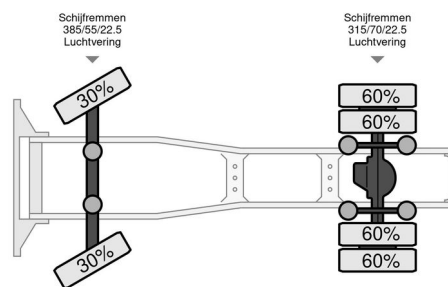

???????????

Schade: schadevrij

Rondom luchtgeveerd
Mooie auto