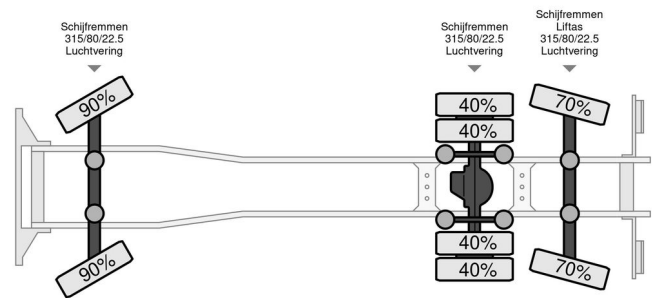

Scania R450 NGS R450

6x2

???????????