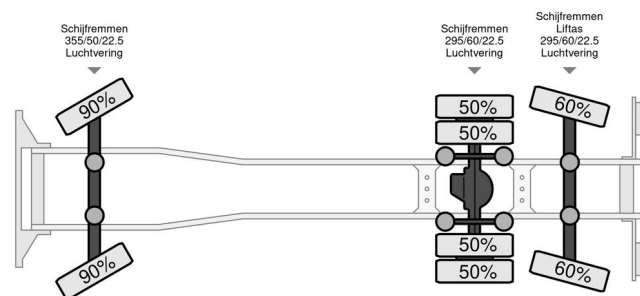

Scania R450 NGS R450

6x2

???????????

2 lucht geveerde stoelen