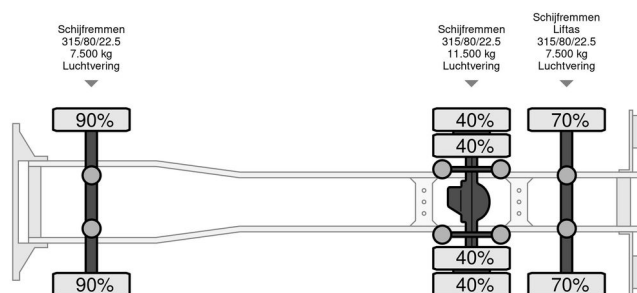

Referentienummer: 30BZ55