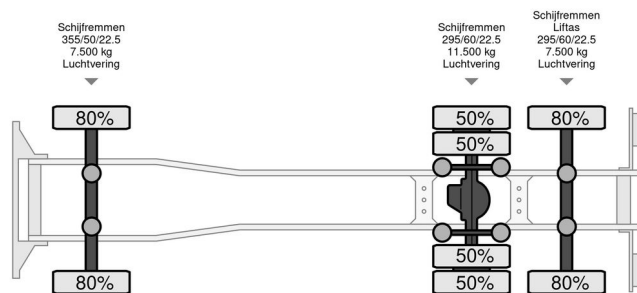

COMPANJEN

Scania R450 R450 - 2019 - Euro 6 - BDF - Retarder 6x2

Referentienummer: 31BZ55