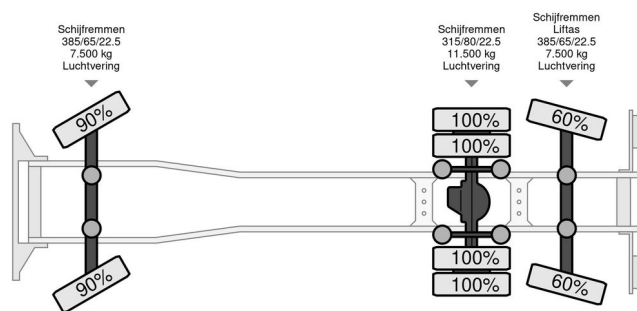

Scania R450 R450

6x2

???????????