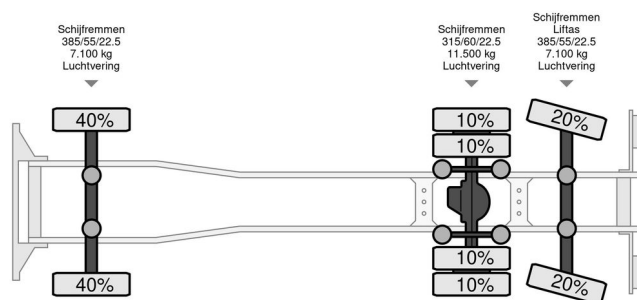

Scania R500 V8 R500 - 2006 - Retarder - Pezzaioli

??????????

Lengte van veebak 7.20mtr
Pezzaioli opbouw