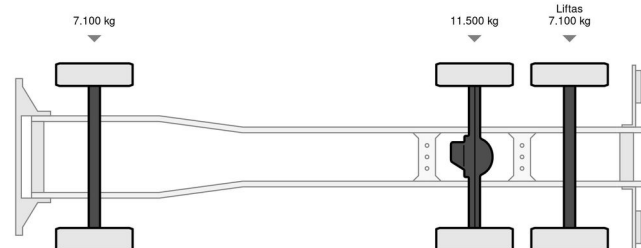

??????????

Prijs compleet met aanhanger € 47.500,-