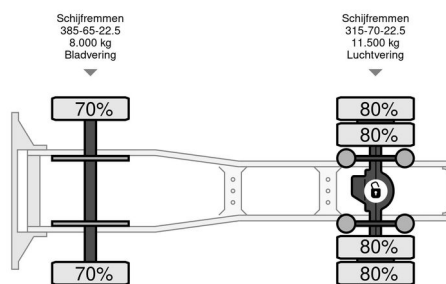

Scania R520 R520 - 2016 - Euro 6 - Retarder

???????????

APK geldig tot 07-11-2025